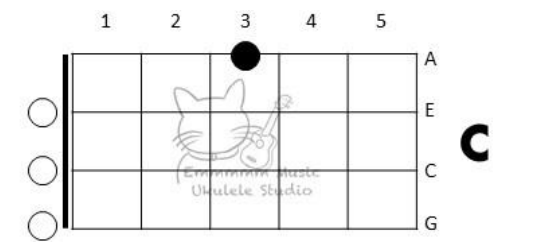

CHORUS

| F | Dm | Gm C | F
親愛的(人) 親密的(愛)人 謝謝你(這)麼長的(時)間陪著(我)
| F | Dm | Gm C | F
親愛的(人) 親密的(愛)人 這是我(一)生中最(興)奮的時(分)