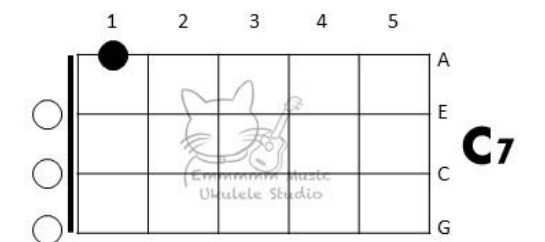

MUSIC BREAK

| F | Dm | Gm C | F | F | Dm | Gm C | F