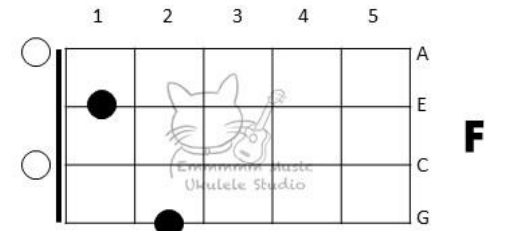

4
4

Key : F
Play : F
Capo : 0

梅艷芳

親密愛人

EMMMMMM UKULELE STUDIO

Ukulele Score

Arranged by Emily

作詞：小蟲 作曲：小蟲

www.facebook.com/EmmmmmMusic

IG SHOP : @emmmmm_music_studio

Youtube Learning : Ukuemily

INTRO

| F | Dm | Gm C | F