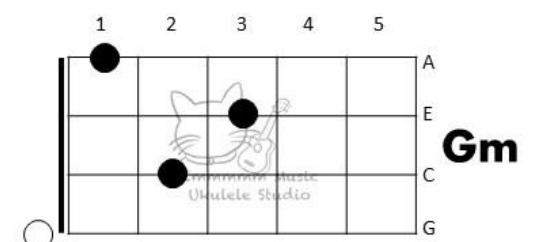

PRE-CHORUS

| A | Dm | A | Dm
愛(的)路上有你 我(並)不寂寞 你(對)我那麼的好 這次(真)的不同
| Bb C | Am Dm | Bb Gm | C C7
也(許)我應該(好)好把你(擁) (有) 就(像)你一直(為)我守(候) ( )