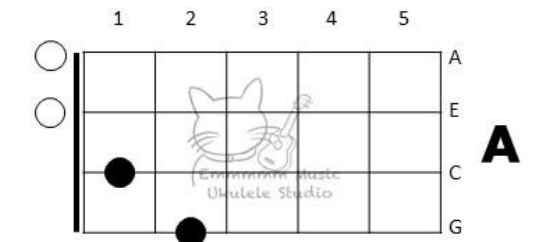

MUSIC BREAK

| F | Dm | Gm C | F | F | Dm | Gm C | F

VERSE

| F | Dm | Gm C | F
(今)夜還吹著風 (想)起你好溫柔 (有)你的日子(分)外的輕(鬆)
| F | Dm | Gm C | F
(也)不是無影蹤 (只)是想你太濃 (怎)麼會無時(無)刻把你(夢)

PRE-CHORUS

| A | Dm | A | Dm
愛(的)路上有你 我(並)不寂寞 你(對)我那麼的好 這次(真)的不同
| Bb C | Am Dm | Bb Gm | C C7
也(許)我應該(好)好把你(擁) (有) 就(像)你一直(為)我守(候) ()