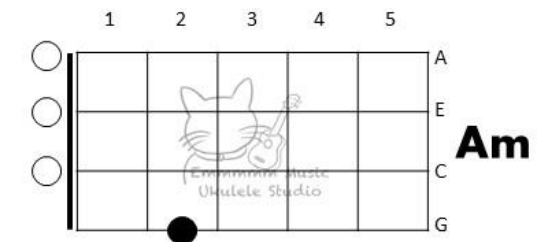

VERSE

| F | Dm | Gm C | F
(今)夜還吹著風 (想)起你好溫柔 (有)你的日子(分)外的輕(鬆)
| F | Dm | Gm C | F
(也)不是無影蹤 (只)是想你太濃 (怎)麼會無時(無)刻把你(夢)