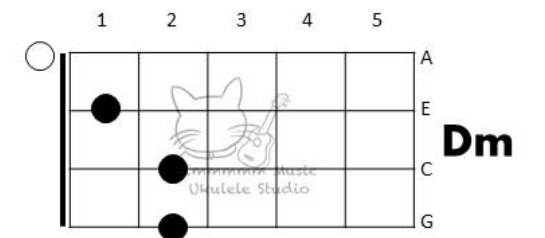

www.facebook.com/EmmmmmMusic

IG SHOP : @emmmmm_music_studio

Youtube Learning : Ukuemily

INTRO

| F | Dm | Gm C | F

VERSE

| F | Dm | Gm C | F
(今)夜還吹著風 (想)起你好溫柔 (有)你的日子(分)外的輕(鬆)
| F | Dm | Gm C | F
(也)不是無影蹤 (只)是想你太濃 (怎)麼會無時(無)刻把你(夢)