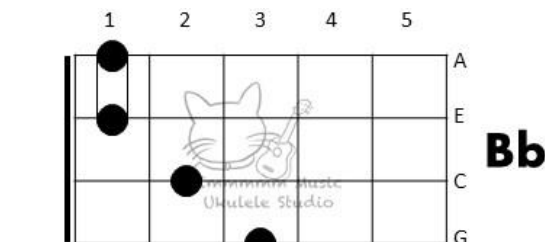

CHORUS

| F | Dm | Gm C | F
親愛的(人) 親密的(愛)人 謝謝你(這)麼長的(時)間陪著(我)
| F | Dm | Gm C | F
親愛的(人) 親密的(愛)人 這是我(一)生中最(興)奮的時(分)